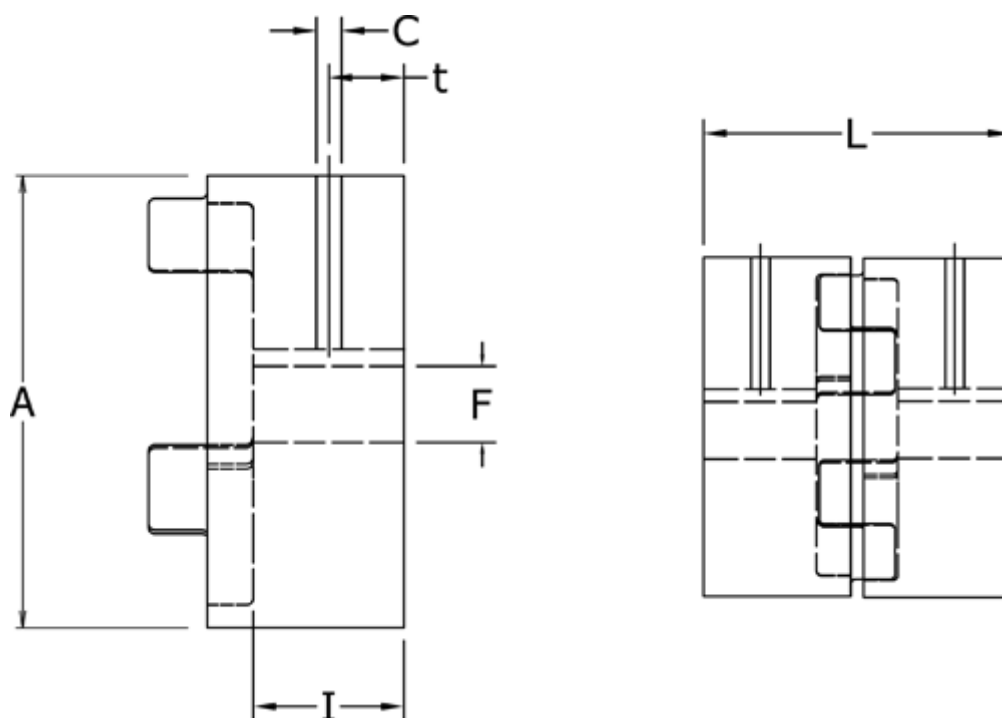

Varenummer: 3335028F014

Beskrivelse: Udboringsnav Klonex ES 28/38
ALU Aluminium, Boring 14H7 mm m/not & skrue

Mål

A = 65
C = M6
F = 14
I = 35
L = 90
t = 15.0